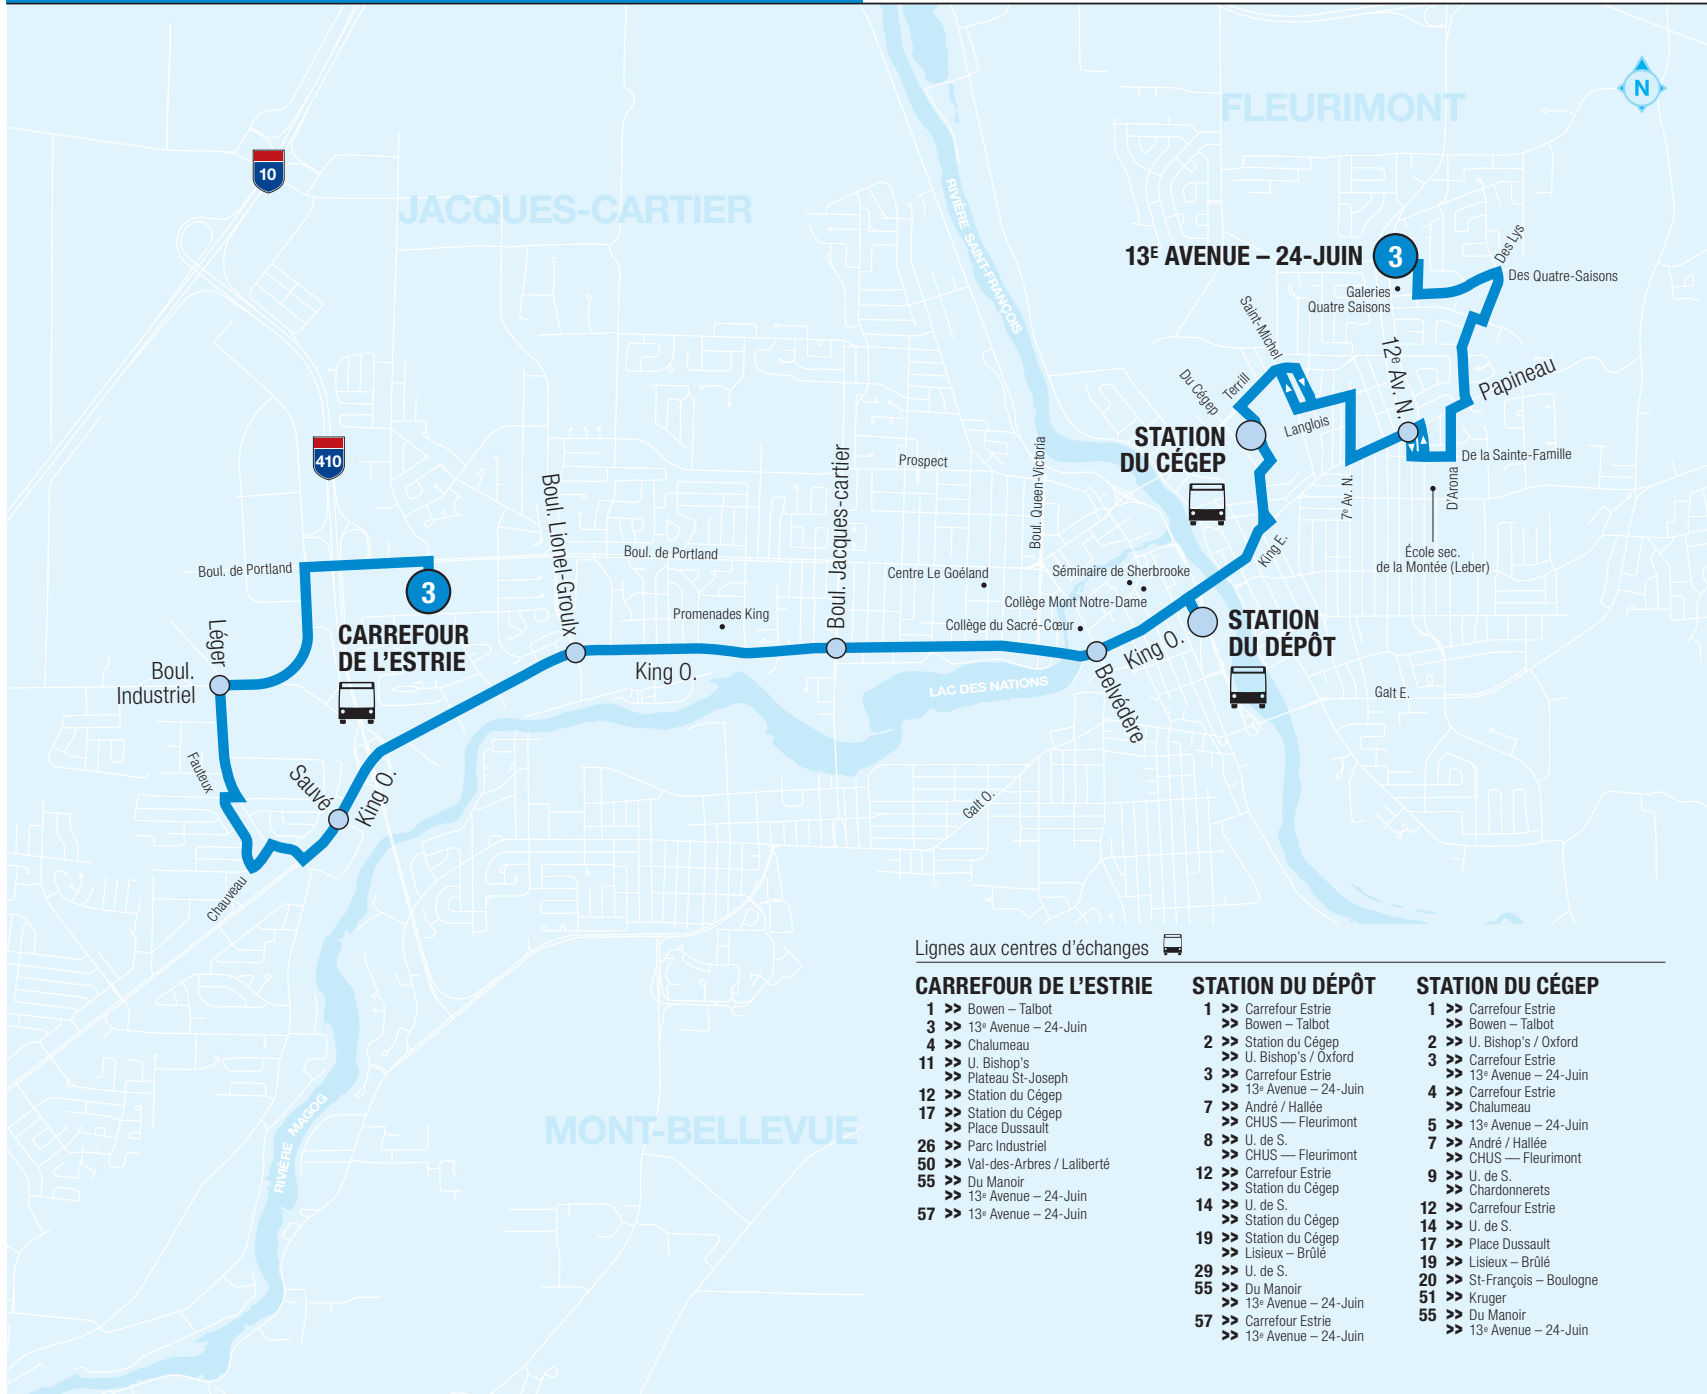

3

CARREFOUR DE L'ESTRIE 13^E AVENUE – 24-JUIN

En vigueur le 21 août 2017

Autres informations disponibles :

sts.qc.ca

819 564-2687

Textez au 819 564-2687 le no de ligne (espace) no d'arrêt pour obtenir l'heure des prochains passages.

Lignes aux centres d'échanges

CARREFOUR DE L'ESTRIE

- 1 >> Bowen – Talbot
- 3 >> 13^e Avenue – 24-Juin
- 4 >> Chalumeau
- 11 >> U. Bishop's
- 12 >> Plateau St-Joseph
- 17 >> Station du Cégep
- 26 >> Parc Industriel
- 50 >> Val-des-Arbres / Laliberté
- 55 >> Du Manoir
- 57 >> 13^e Avenue – 24-Juin

STATION DU DÉPÔT

- 1 >> Carrefour Estrie
- 2 >> Bowen – Talbot
- 3 >> Station du Cégep
- 7 >> U. Bishop's / Oxford
- 8 >> Carrefour Estrie
- 12 >> 13^e Avenue – 24-Juin
- 14 >> André / Hallée
- 19 >> CHUS – Fleurimont
- 29 >> U. de S.
- 55 >> CHUS – Fleurimont
- 57 >> Carrefour Estrie

STATION DU CÉGEP

- 1 >> Carrefour Estrie
- 2 >> Bowen – Talbot
- 3 >> U. Bishop's / Oxford
- 4 >> Carrefour Estrie
- 5 >> 13^e Avenue – 24-Juin
- 7 >> Carrefour Estrie
- 9 >> Chalumeau
- 12 >> 13^e Avenue – 24-Juin
- 14 >> André / Hallée
- 17 >> CHUS – Fleurimont
- 19 >> U. de S.
- 20 >> Chardonnerets
- 51 >> Carrefour Estrie
- 55 >> U. de S.