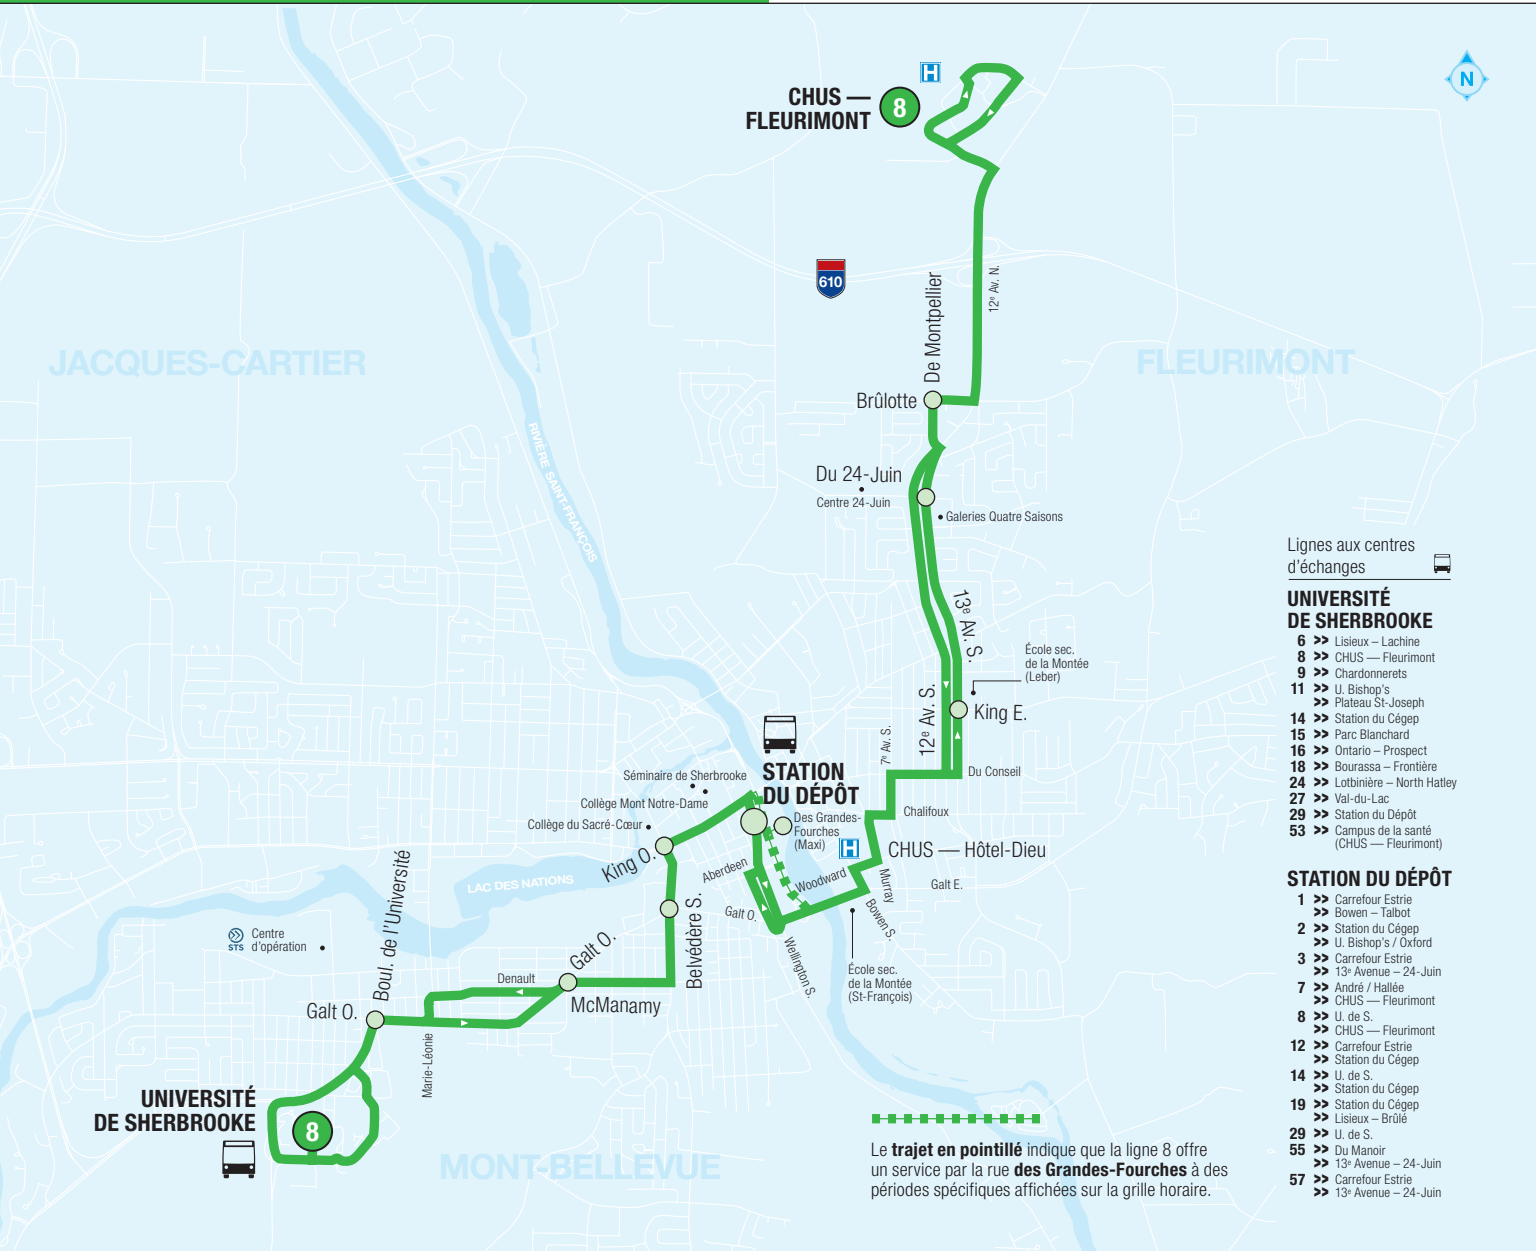

8

UNIVERSITÉ DE SHERBROOKE CHUS — FLEURIMONT

En vigueur le 20 août 2018

Autres informations disponibles :

sts.qc.ca

819 564-2687

Textez au 819 564-2687 le no de ligne (espace) no d'arrêt pour obtenir l'heure des prochains passages.

Lignes aux centres d'échanges

UNIVERSITÉ DE SHERBROOKE

STATION DU DÉPÔT

Le trajet en pointillé indique que la ligne 8 offre un service par la rue **des Grandes-Fourches** à des périodes spécifiques affichées sur la grille horaire.