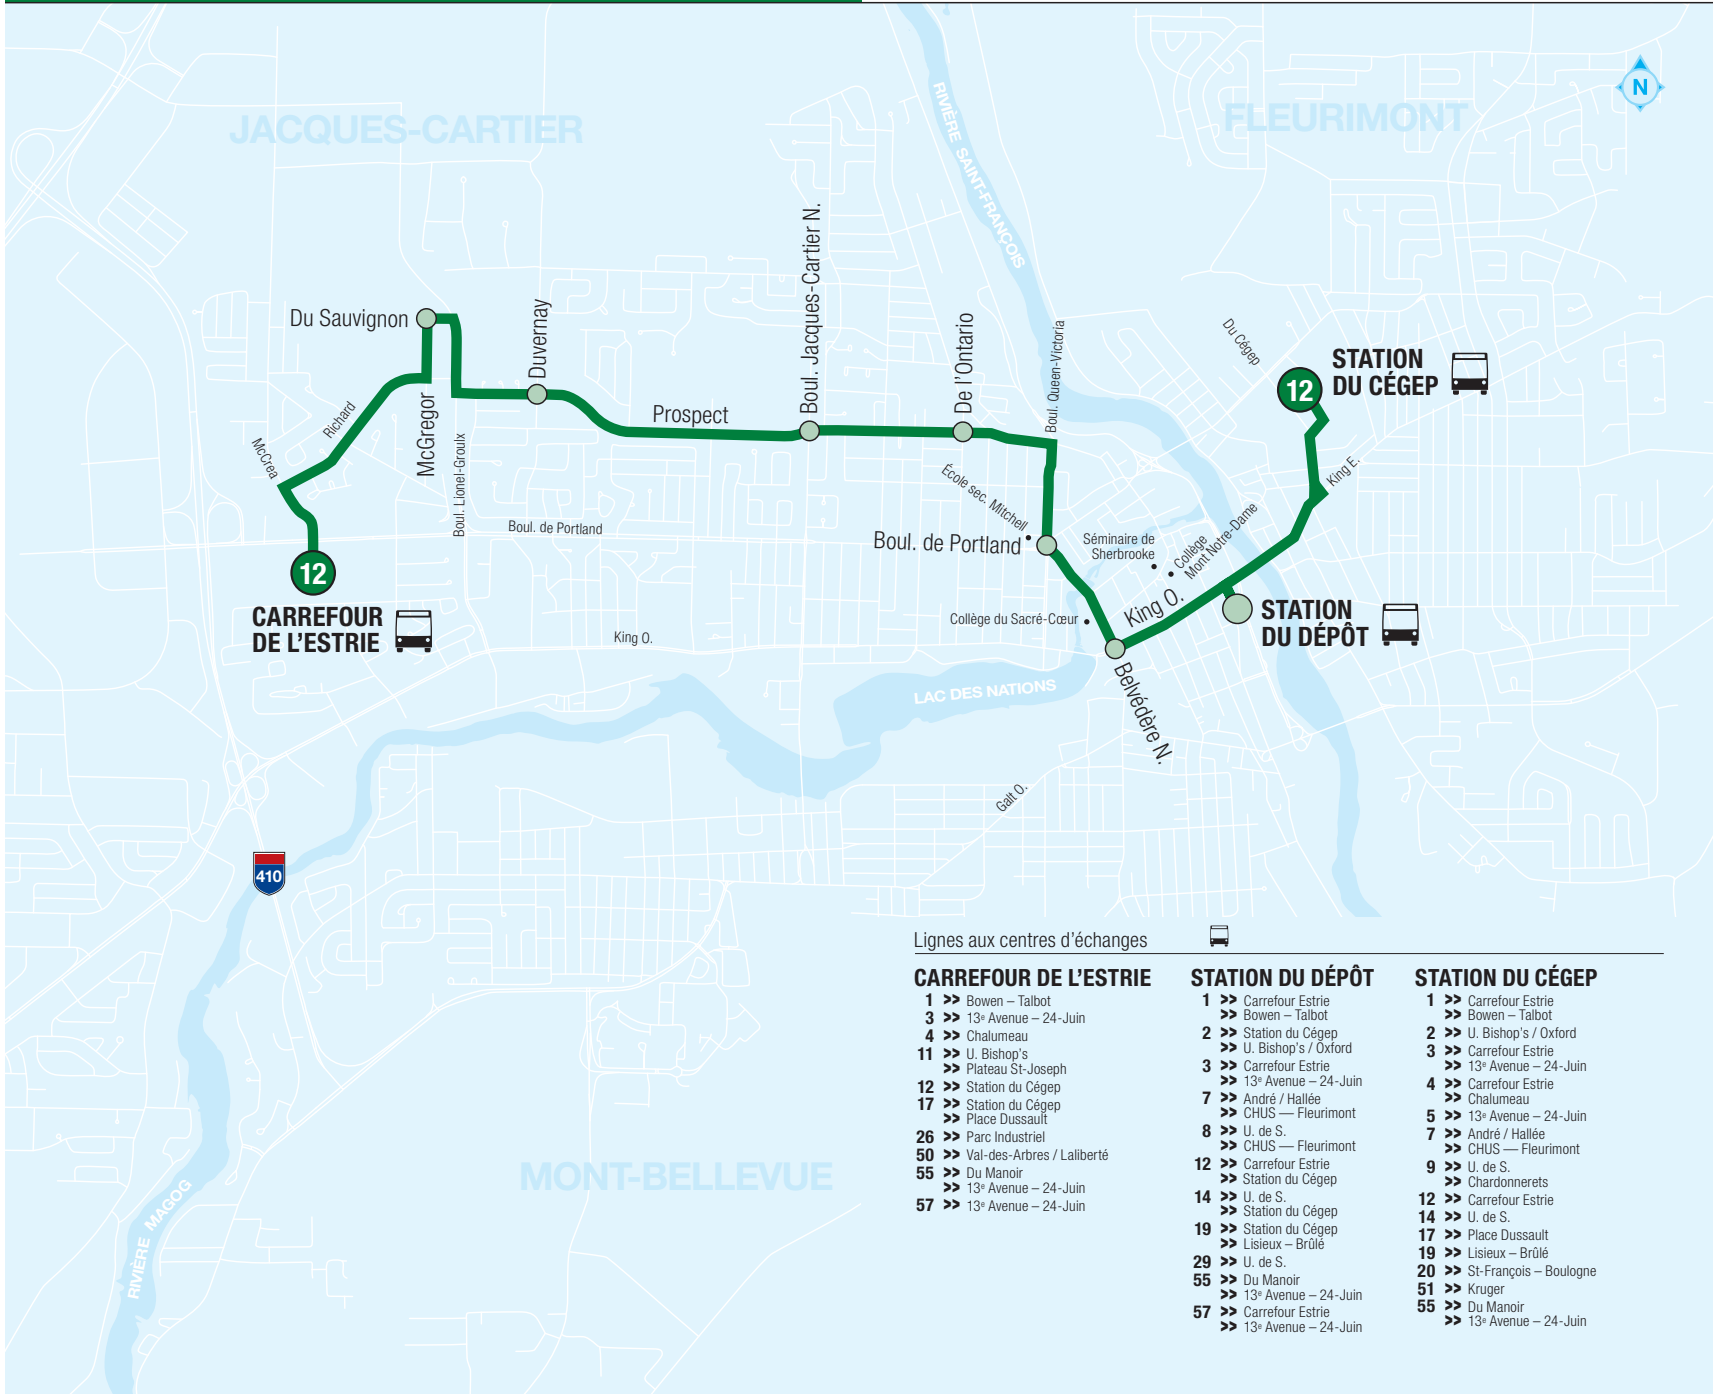

## CARREFOUR DE L'ESTRIE STATION DU CÉGEP

En vigueur le 21 août 2017

Autres informations disponibles :

sts.qc.ca

819 564-2687

Textez au 819 564-2687 le no de ligne (espace) no d'arrêt pour obtenir l'heure des prochains passages.

### Lignes aux centres d'échanges

#### CARREFOUR DE L'ESTRIE

- 1 >> Bowen – Talbot
- 3 >> 13<sup>e</sup> Avenue – 24-Juin
- 4 >> Chalumeau
- 11 >> U. Bishop's
- >> Plateau St-Joseph
- 12 >> Station du Cégep
- 17 >> Station du Cégep
- >> Place Dussault
- 26 >> Parc Industriel
- 50 >> Val-des-Arbres / Laliberté
- 55 >> Du Manoir
- >> 13<sup>e</sup> Avenue – 24-Juin
- 57 >> 13<sup>e</sup> Avenue – 24-Juin

#### STATION DU DÉPÔT

- 1 >> Carrefour Estrie
- >> Bowen – Talbot
- 2 >> Station du Cégep
- >> U. Bishop's / Oxford
- 3 >> Carrefour Estrie
- >> 13<sup>e</sup> Avenue – 24-Juin
- 7 >> André / Hallée
- >> CHUS — Fleurimont
- 8 >> U. de S.
- >> CHUS — Fleurimont
- 12 >> Carrefour Estrie
- >> Station du Cégep
- 14 >> U. de S.
- >> Station du Cégep
- 19 >> Station du Cégep
- >> Lisieux – Brûlé
- 29 >> U. de S.
- 55 >> Du Manoir
- >> 13<sup>e</sup> Avenue – 24-Juin
- 57 >> Carrefour Estrie
- >> 13<sup>e</sup> Avenue – 24-Juin